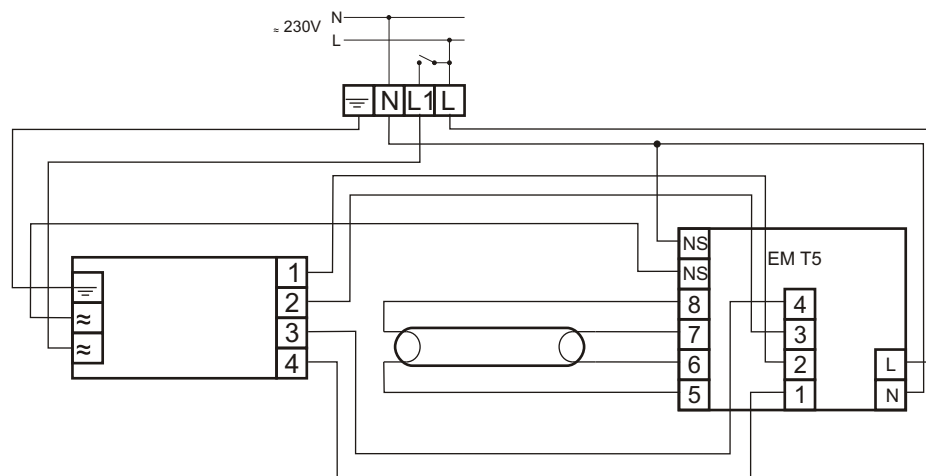

HF-Performer 149 TL5 HO EII 220-240V 50/60Hz

MODUŁ AWARYJNY	EM SLIM TL5
OBSŁUGIWANE ŚWIETŁÓWKI	T5: 49W